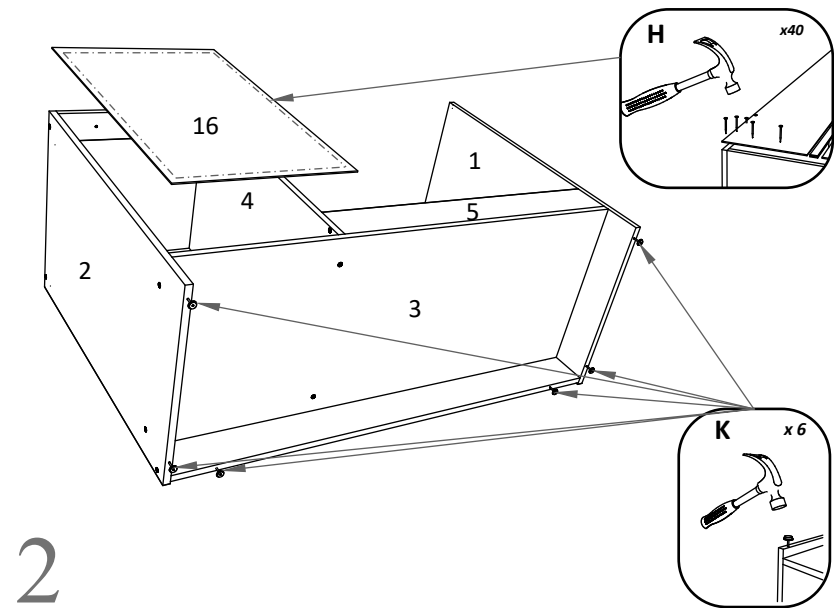

EN

NUMBER	LENGTH	WIDTH	PCS	COLOUR
1	800	480	1	WHITE
2	800	480	1	WHITE
3	1168	480	1	WHITE
4	684	480	1	WHITE
5	100	776	2	WHITE
6	376	70	2	WHITE
7	100	1168	1	WHITE
8	400	80	2	WHITE
9	319	80	1	WHITE
10	319	80	1	WHITE
11	696	396	1	COLOUR
12	696	396	1	COLOUR
13	150	396	1	COLOUR
14	542	396	1	COLOUR
15	400	520	1	COLOUR
16	696	396	1	BACK PANNEL
17	400	350	1	BACK PANNEL

A 7x50mm  x 16	B  x 16	C 3.5 x 16 mm  x 32	D 96 mm  x 4	E  x 4
F  x 2	G  x 6	H  x 40	I M4 x 20 mm  x 6	J  x 1
K  x 6	L 400 mm  x 1	M M4 x 35 mm  x 2	N 3.5 x 25 mm  x 6	O 3.5 x 35 mm  x 4

2

3

4

5