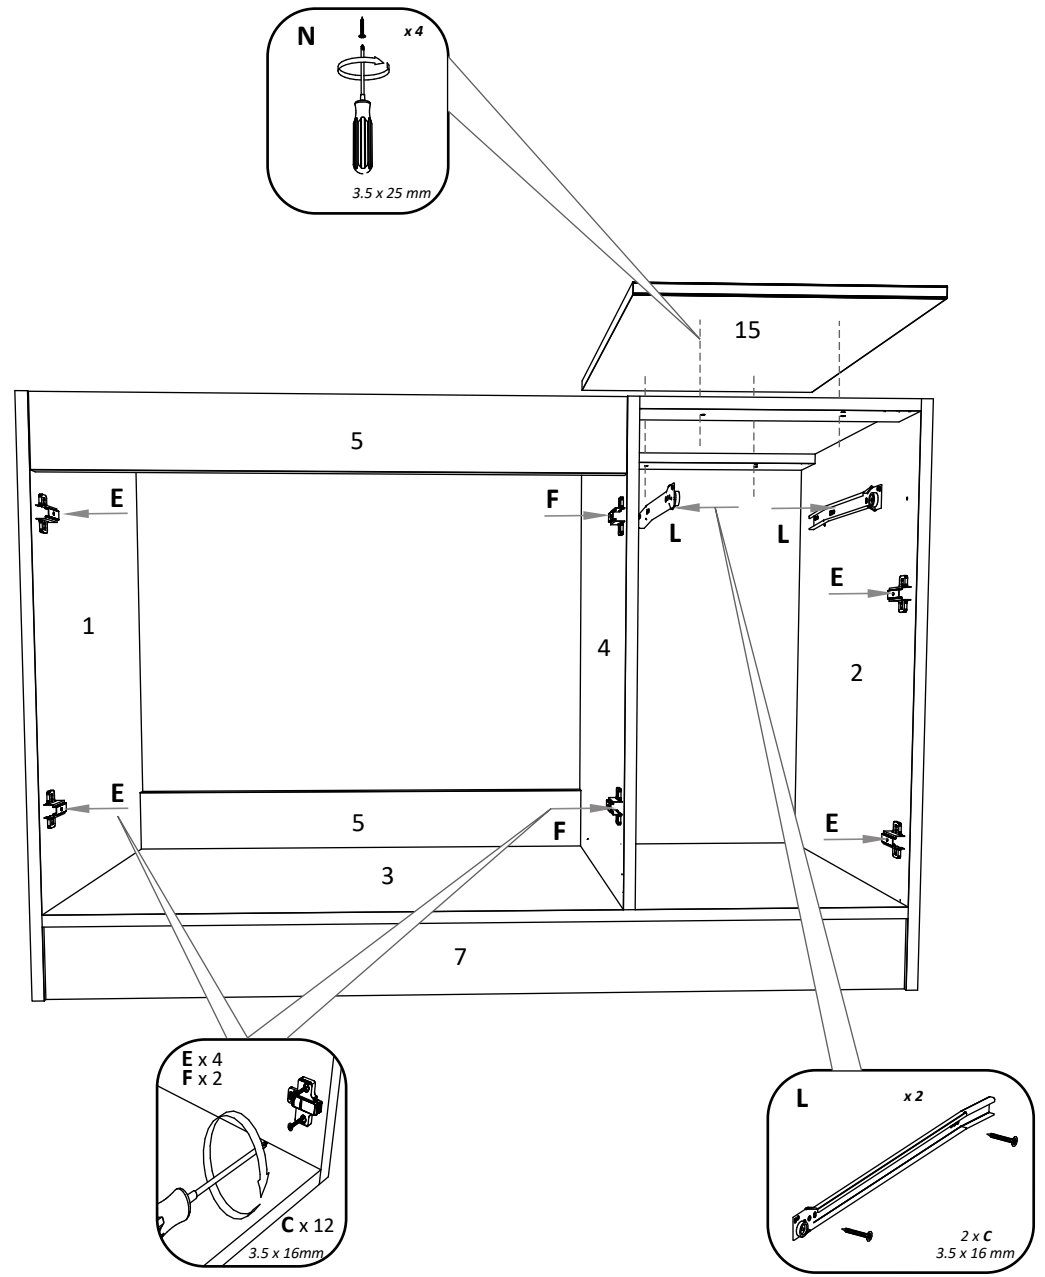

EN

NUMBER	LENGTH	WIDTH	PCS	COLOUR
1	800	480	1	WHITE
2	800	480	1	WHITE
3	1168	480	1	WHITE
4	684	480	1	WHITE
5	100	776	2	WHITE
6	376	70	2	WHITE
7	100	1168	1	WHITE
8	400	80	2	WHITE
9	319	80	1	WHITE
10	319	80	1	WHITE
11	696	396	1	COLOUR
12	696	396	1	COLOUR
13	150	396	1	COLOUR
14	542	396	1	COLOUR
15	400	520	1	COLOUR
16	696	396	1	BACK PANNEL
17	400	350	1	BACK PANNEL

A 7x50mm  x 16	B  x 16	C 3.5 x 16 mm  x 32	D 96 mm  x 4	E  x 4
F  x 2	G  x 6	H  x 40	I M4 x 20 mm  x 6	J  x 1
K  x 6	L 400 mm  x 1	M M4 x 35 mm  x 2	N 3.5 x 25 mm  x 6	O 3.5 x 35 mm  x 4

2

3

4

5