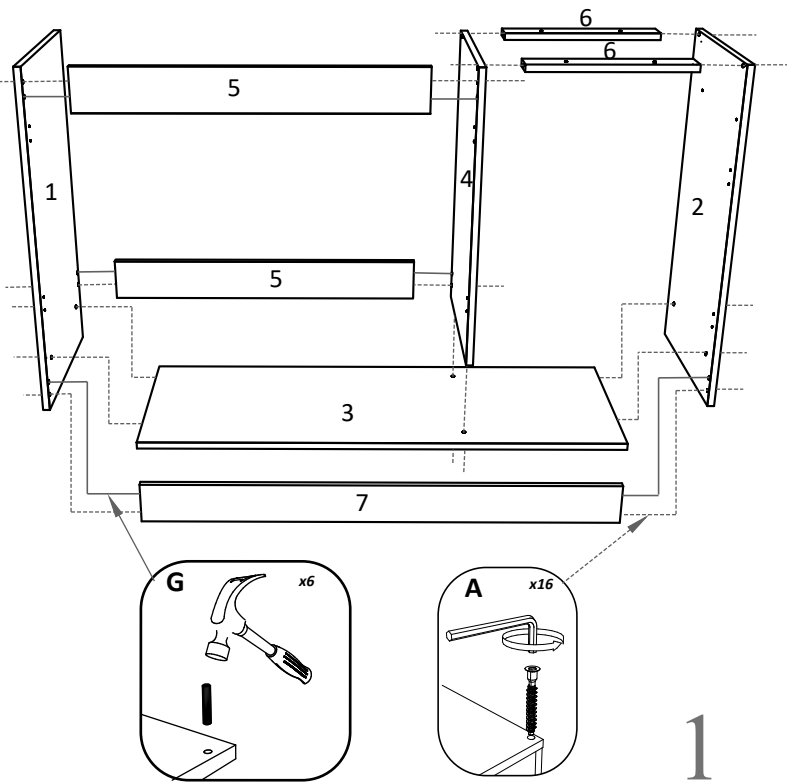

EN

NUMBER	LENGTH	WIDTH	PCS	COLOUR
1	800	480	1	WHITE
2	800	480	1	WHITE
3	1168	480	1	WHITE
4	684	480	1	WHITE
5	100	776	2	WHITE
6	376	70	2	WHITE
7	100	1168	1	WHITE
8	400	80	2	WHITE
9	319	80	1	WHITE
10	319	80	1	WHITE
11	696	396	1	COLOUR
12	696	396	1	COLOUR
13	150	396	1	COLOUR
14	542	396	1	COLOUR
15	400	520	1	COLOUR
16	696	396	1	BACK PANNEL
17	400	350	1	BACK PANNEL

A 7x50mm  x 16	B  x 16	C 3.5 x 16 mm  x 32	D 96 mm  x 4	E  x 4
F  x 2	G  x 6	H  x 40	I M4 x 20 mm  x 6	J  x 1
K  x 6	L 400 mm  x 1	M M4 x 35 mm  x 2	N 3.5 x 25 mm  x 6	O 3.5 x 35 mm  x 4

2

3

4

5